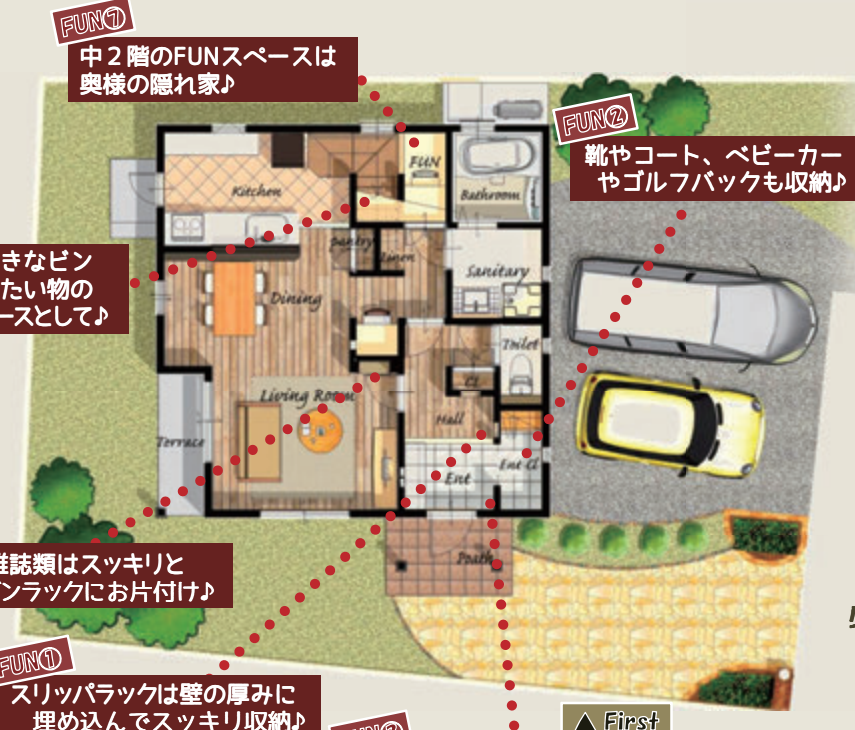

特別価格

3,280万円 税込

価格明細

建物本体	1,650万円
オプション	220万円
土地価格	1,600万円
販売価格合計	3,470万円

■ 栗東市下鉤 ■ JR東海道本線栗東駅
徒歩約16分 ■ 木造2階建 ■ 第H27
確認建築構ア滋湖南10095号 ■ 地目
/宅地 ■ 1F床面積 / 50.51㎡ ■ 2F
床面積 / 46.37㎡ ■ 延床面積96.88㎡
(29.3坪) ■ 建ぺい率 / 60% ■ 容積率
/ 200% ■ 境界ブロックフェンス代含む
(その他構工事別途) ■ 駐車スペース3
~4台可能 ■ 下鉤遺跡、敷地内に電
柱・支線あり ■ 取引態様 / 売主
※上記特別価格にて販売致します。

30万円相当分の
住宅省エネポイント付！
(今年の11月30日契約分まで)

FUN①
中2階のFUNスペースは
奥様の隠れ家♪

FUN②
靴やコート、ベビーカー
やゴルフバッグも収納♪

FUN④
お米や大きなピン
類など重たい物の
収納スペースとして♪

FUN③
新聞や雑誌類はスッキリと
マガジラックにお片付け♪

FUN①
スリッパラックは壁の厚みに
埋め込んでスッキリ収納♪

FUN②
傘掛けスペースはタイル張り
で濡れた傘もきにならない♪

FUN⑥
アイデアで楽しめる
フリースペース♪

お子様のお部屋は、
お好みに合わせて
コーディネート♪

カントリー風？
アンティーク風？
男子部屋？
女子部屋？

今、流行りのDIYも
似合う壁紙が魅力的！

▲ First

◀ Second

一人ひとりがそれぞれ楽しめる…
家族みんなで楽しめる…
ロハスのFUNHOUSEには楽しめる
細工や空間、細かい収納がたくさん♪

まだまだ見どころたっぷり！
ぜひ見に来てください！

一戸建て **10LDK+離れ2室**
栗東市 荒張 **3,400**万円

◆土地面積 454.91㎡(約137.61坪)

●大家族が住めるゆとりの間取り
●5台駐車可能

●所在地/栗東市荒張
●交通/JR草津線手原駅よりバス乗車15分
●両丸バス停より徒歩約5分
●建築/H11年8月(離れH15年7月)
●延床面積・母屋250.52㎡(約75.78坪)
●離れ 53.45㎡(約16.17坪) ※一部未登記有り
●間取り/10LDK+離れ2室
●取引態様/専任媒介