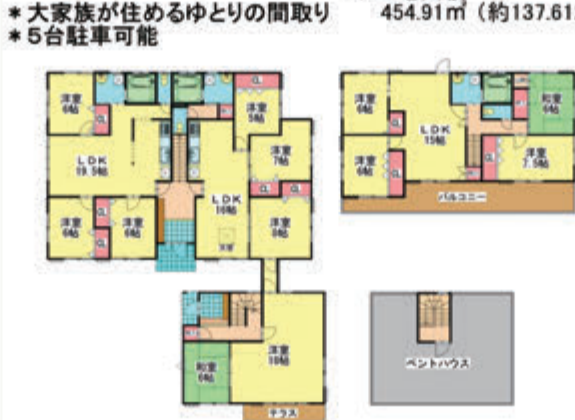

《FUNHOUSEミニの展示・イベントはこちら》

□ハス一級建築設計事務所

〒520-3003 滋賀県栗東市荒張647番地1

0120 FreeDial 0120-558-344

不動産 物件情報

注文建築用地のご紹介
分譲地・建築用地の販売
仲介・中古物件のご紹介

マンション
栗東駅前 ウイングビュー
4LDK
4,800万円

* 最上階31階で南向きの広いバルコニー
* 駅近で魅力の116.78㎡
* 大型キッチンユニットバス充実の収納

- 所在地/栗東市総2丁目
- 交通/JR東海道本線栗東駅より徒歩2分
- 構造/RC造 31階建31階部分
- 建築/H11年2月
- 専有面積:116.78㎡(約35.33坪)
- バルコニー面積:13.97㎡(約4.22坪)
- 間取り/4LDK ●取引態様/専任媒介
- 管理費12,130円、修繕積立金15,170円

一戸建て
栗東市 荒張
10LDK+離れ2室
3,400万円

* 大家族が住めるゆとりの間取り
* 5台駐車可能
◆土地面積 454.91㎡(約137.61坪)

- 所在地/栗東市荒張
- 交通/JR草津線手原駅よりバス乗車15分
雨丸バス停より徒歩約5分
- 建築/H11年8月(離れH15年7月)
- 延床面積・母屋250.52㎡(約75.78坪)
・離れ 53.45㎡(約16.17坪) ※一部未登記有り
- 間取り/10LDK+離れ2室
- 取引態様/専任媒介

一戸建て
日野町 音羽
6DK
750万円

◆土地面積 671.07㎡(約203坪)
* H25年6月
ユニットバス リフォーム済
* オール電化改装・IHヒーター