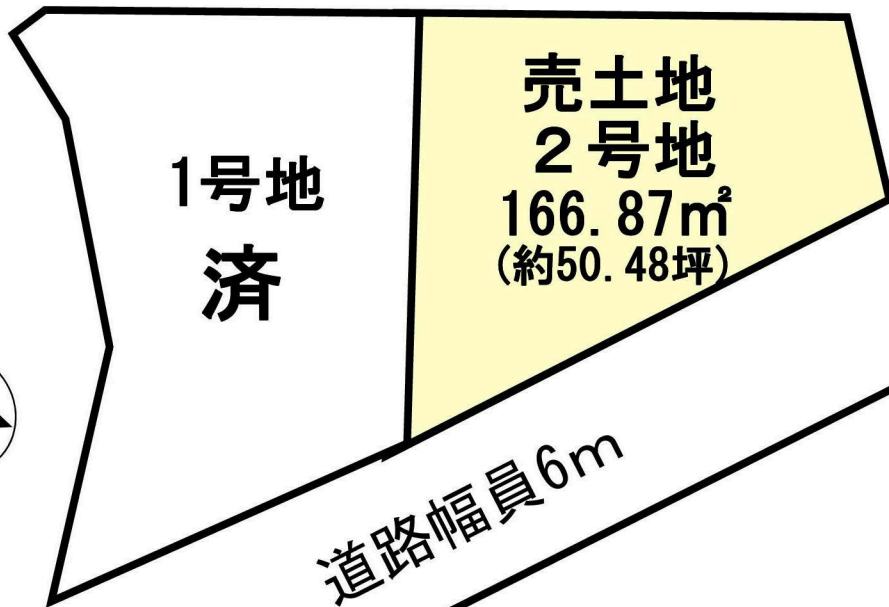

**売土地 2号地
栗東市下戸山**

**建築条件なし
売土地！**

- * 治田東保育園 約 1500m
- * 治田東幼稚園 約 1500m
- * 治田東小学校 約 1700m
- * 栗東中学校 約 1500m
- * フレト[®] マート小柿店 約 1900m
- * スーパー[®] 栗東安養寺店 約 2100m

物件種目	売土地		
最適用途	住宅用地		
最寄駅	草津		
土地面積	166.87 m ² 50.48 坪	他に 私道面積	
価格	1,150万円	3.3m ² 単価	
物件所在地	滋賀県栗東市下戸山		
交通	最寄駅 JR手原駅よりバス降車 徒歩1分 JR草津駅より 徒歩38分		
土地権利	所有権	地目	雑種地
都市計画	市街化区域	用途地域	第二種中高層住居専用地域
建ぺい率	60 %	容積率	200 %
他の法令上の制限			
引渡条件	現況渡し		
現況	更地	引渡日	相談
接道状況	道路幅員	西側6m 西19.6m	
設備	関西電力 個別プロパン 宅地内上下水道引込済み		
備考	水道加入金13mm ¥87,400-必要 埋蔵文化財調査必要 栗東市風格づくり会談申請必要 建築条件なし ※ 参考プランのご提案ございます		

株式会社 **快樂住宅**

0120-558-344

快樂住宅 |

検索

■取引態様
売主

■手数料

■情報公開日

平成 29年 5月 10日